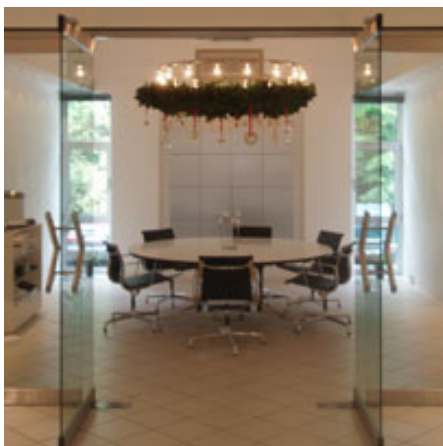

Donacos mødelokale

En flot og velvalgt belysningsløsning til virksomhedens mødelokale samt stor kreativitet gør, at titlen som månedens belysningsprojekt i november går til Donaco.

For Donaco, der har specialiseret sig i at udvikle profilgaver, er mødelokalet i Lyngby et af de centrale rum, da det er her, de kreative ideer opstår. Og kreative ideer er nødvendige for virksomheden, der lægger stor vægt på at skabe unikke profilgaver, som skaber glæde hos modtageren.

Da virksomheden flyttede fra Rødovre til sin nuværende placering i Lyngby, var der behov for ny belysning til mødelokalet, der er lyst og meget indbydende og stilfuldt indrettet med et rundt bord som det naturlige samlingspunkt i midten. Valget faldt på en SCAN ringkroner fra Okholm Lighting, der er placeret centralt over bordet, så medarbejderne får tilstrækkeligt lys til at få lyse og kreative ideer. Ringkronen er diskret og stilfuld og et naturligt valg i forhold til den øvrige interiør og de lyse omgivelser. Dette gør, at titlen som månedens belysningsprojekt i november går til Donaco.

Donaco har benyttet virksomhedens kreative medarbejdere til at lave en særdeles kreativ juleløsning med ringkronen som det centrale element. Således er der ophængt en stor pyntet adventskreds under ringkronen med nogle af virksomhedens unikke produkter. Dette er der kommet et rigtig flot billede ud af, som pryder virksomhedens 2006 julekatalog.

Remark: Builder/client: Donaco A/S

Latest update: 09/12-2021