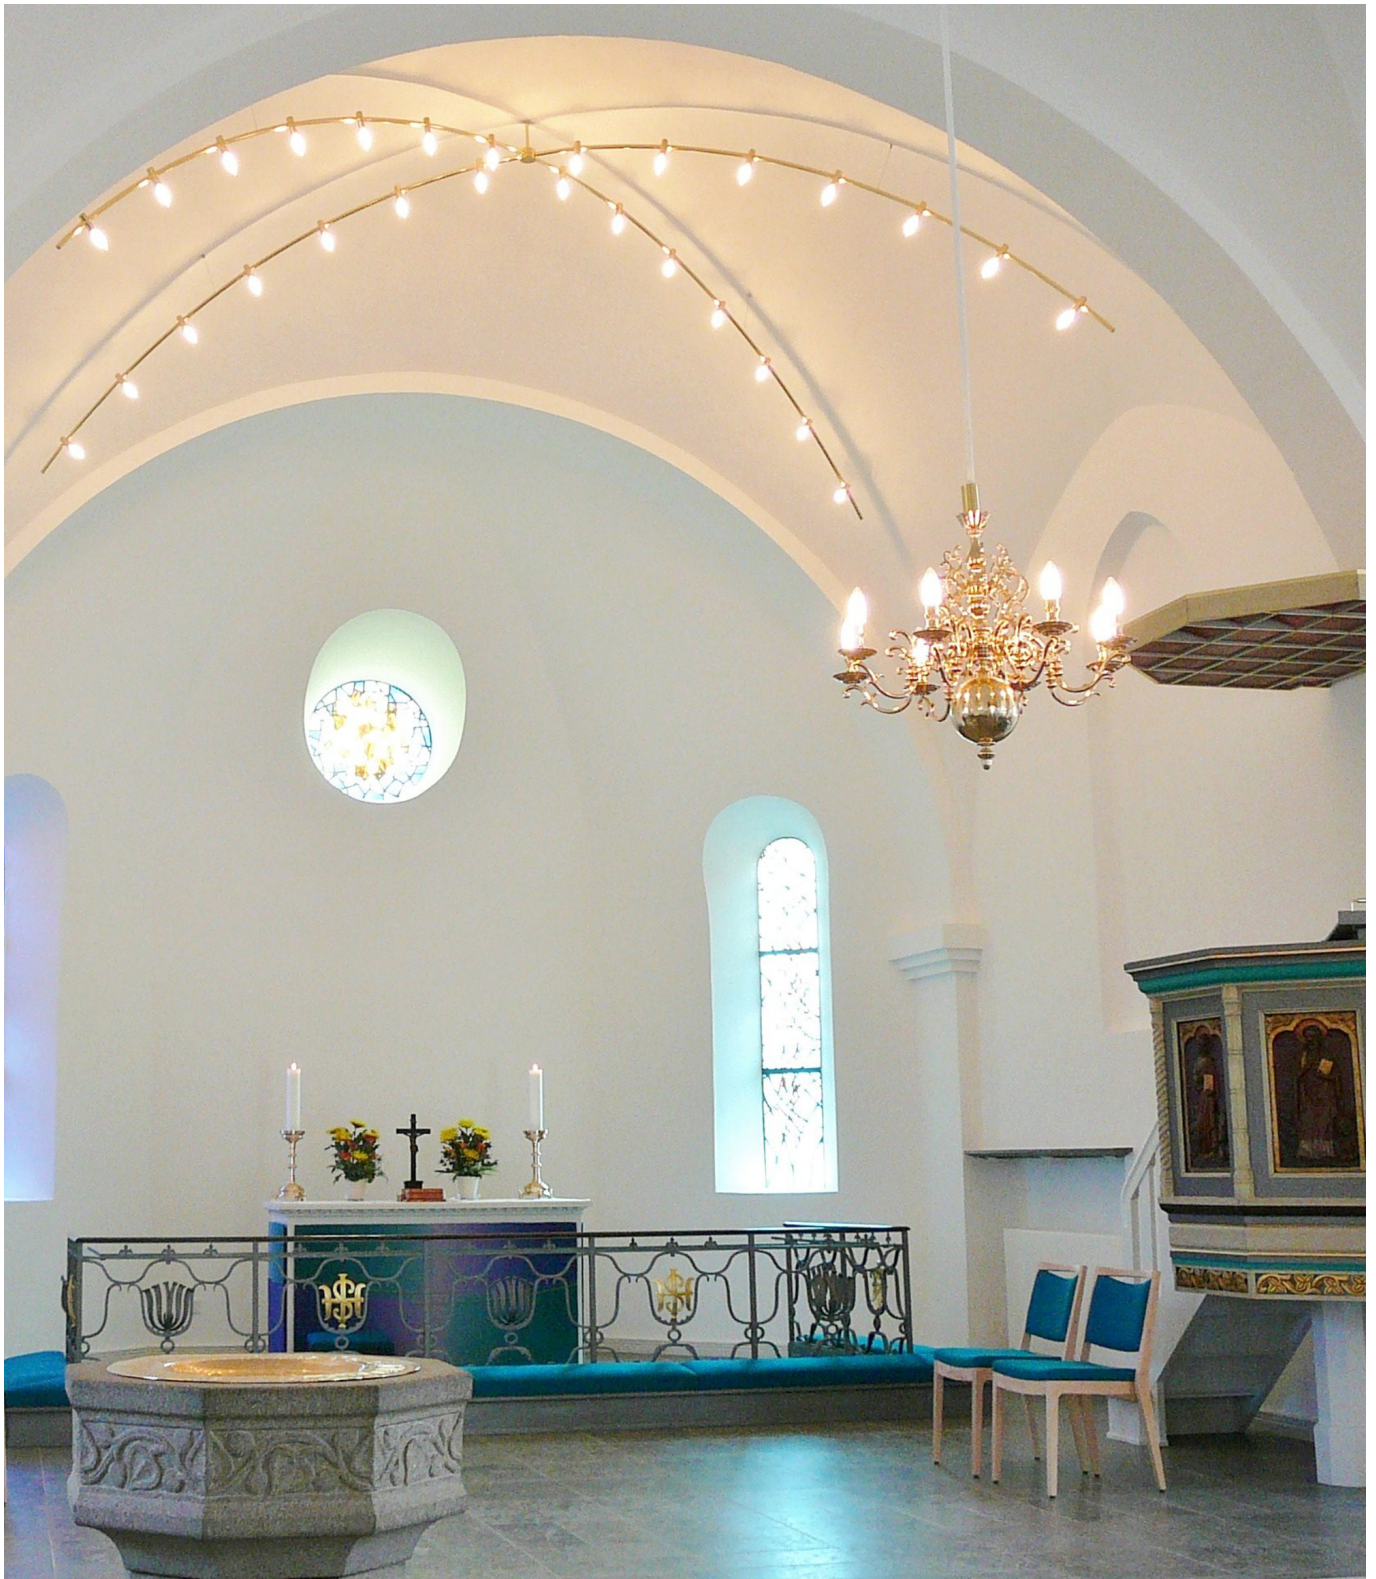

ØRSTED LYSEKRONE 4

ØRSTED LYSEKRONE 4

ØRSTED lysekrone er designet med henblik på at benytte loftshvælvet i kirkerummet, som reflektor. Desuden er armaturet udformet således, at det tager mindst muligt udsyn til altertavlen.

Lysekronens størrelse, antal lyskilder samt materiale og overflade kan tilpasses individuelt. Denne fleksible tilpasning gør armaturet velegnet til de fleste typer kirkerum, da det opfylder ønsker, behov og belysningskrav.