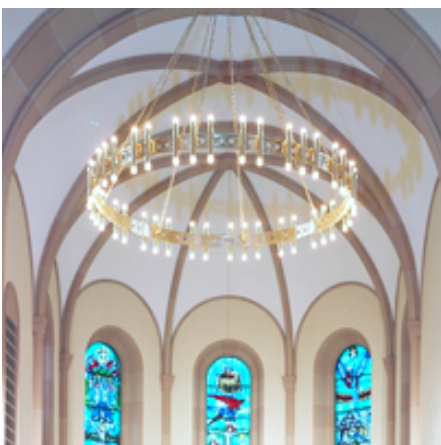

WETTINGEN KIRCHE

WETTINGEN KIRCHE, WETTINGEN, SCHWEIZ.

I forbindelse med en renovering af kirken blev belysningen opdateret med en række ringkroner. Ringkronerne er designet af det schweiziske firma B.A.G Turgi, der også er kendt for en mængde andre belysninger.

Man har her valgt at lade koret danne udgangspunktet for belysningen, og koret præges af en stor pompøs ringkrone med en diameter på Ø250cm. Derudover er der endnu en stor ringkrone på Ø200cm.

Oplysningen i selve kirkeskibet sker ved en række ringkroner med en diameter på Ø90cm. Dertil udviklede man også en række væglamper til sideskibene.

Alle armaturerne der er monteret på ringkronerne og væglamperne er dobbelte, adskilt af et bredt blankpoleret messing "bånd", hvilket vil sige at der er opadrettet og en nedadrettet lyskilde. Det giver to flotte parallelle lyscirkler der godt kan minde om middelalderens store ringkroner. Ringkronerne fungerer flot og imponerende sammen i det smukke og enkle kirkerum.