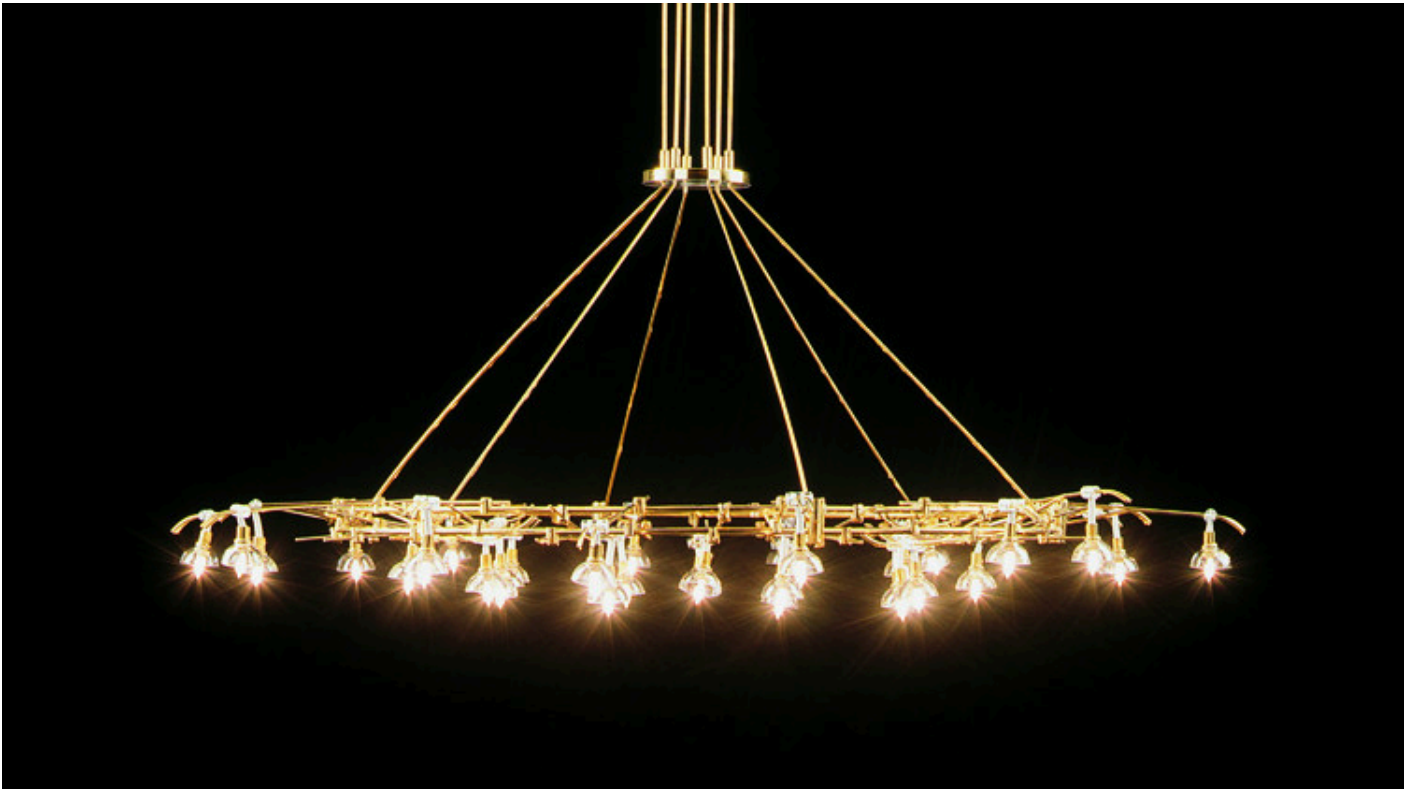

BORNEBUSCH LYSEKRONE

BORNEBUSCH LYSEKRONE

BORNEBUSCH er ikke "kun" en lysekrone - den er en lysende hyldeblomst. Designeren er blevet inspireret af blomstens naturlige, geometriske former og har anvendt de meget velegnede halogenglødelamper som lyskilde. Resultatet er blevet en moderne lysekrone, der altid vil være et dekorativt element i såvel nyt som gammelt interiør.

Produkt: BORNEBUSCH LYSEKRONE

Materiale og overflade: Blankpoleret messing

Dimension: BORNEBUSCH 1: Ø100cm • BORNEBUSCH 2: Ø170cm • BORNEBUSCH 3: Ø240cm

Bestykning: BORNEBUSCH 1 (Ø100 cm, 32 x 5 W, 12 V / 230 V) • BORNEBUSCH 2 (Ø170 cm, 84 x 5 W, 12 V / 230 V) • BORNEBUSCH 3 (Ø240 cm, 164 x 5 W, 12 V / 230 V)

Lysteknik: Lysekroneens organiske design skaber en både funktionel men også orverraskende lysoplevelse i ethvert rum. Den organiske inspiration gør den til et unik element i ethvert rum

Montage: Neddængt i messingstag