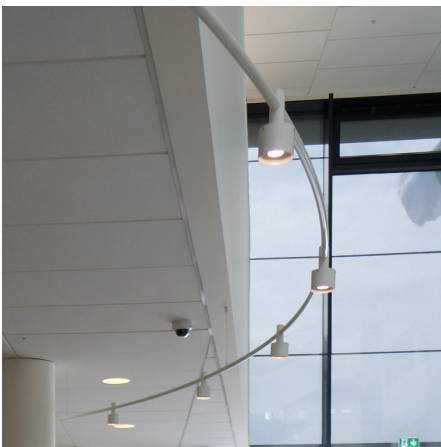

### EGEDAL RÅDHUS, ØLSTYKKE, DANMARK

I samarbejde med Mangor og Nagel er denne Ringkrone specialfremstillet til det nye Rådhus i Egedal. Ringkronen er en specialversion af Dybbøl armaturet. Skrankeområdet i Rådhuset er cirkulært, hvilket krævede en unik belysning i form af design og funktion. I samarbejde med Mangor og Nagel resulterede det i en Ringkrone med moderne LED lyskilder. Lyskilderne sidder forskudt for at undgå refleksioner i overflader. Den endelige løsning på Ringkronen resulterede i meget ros, som fremhæves nedenfor:

- Ringkronen passer med sit minimalistiske design diskret og elegant til rådhusets arkitektur.
- Ringkronen har på afgørende vis gjort dagligdagen for personalet i servicecirklen god og velbelyst.
- Ringkronen er smuk i sin enkelhed.

**Materiale og overflade:** Pulverlakeret aluminium

**Dimension:** Diameter på 8,2m.

**Bestykning:** 23 LED lyskilder, GU10 lyskilder med 36° udstrålingsvinkel

**Montage:** Wireophæng

**Isolationsklasse:** I